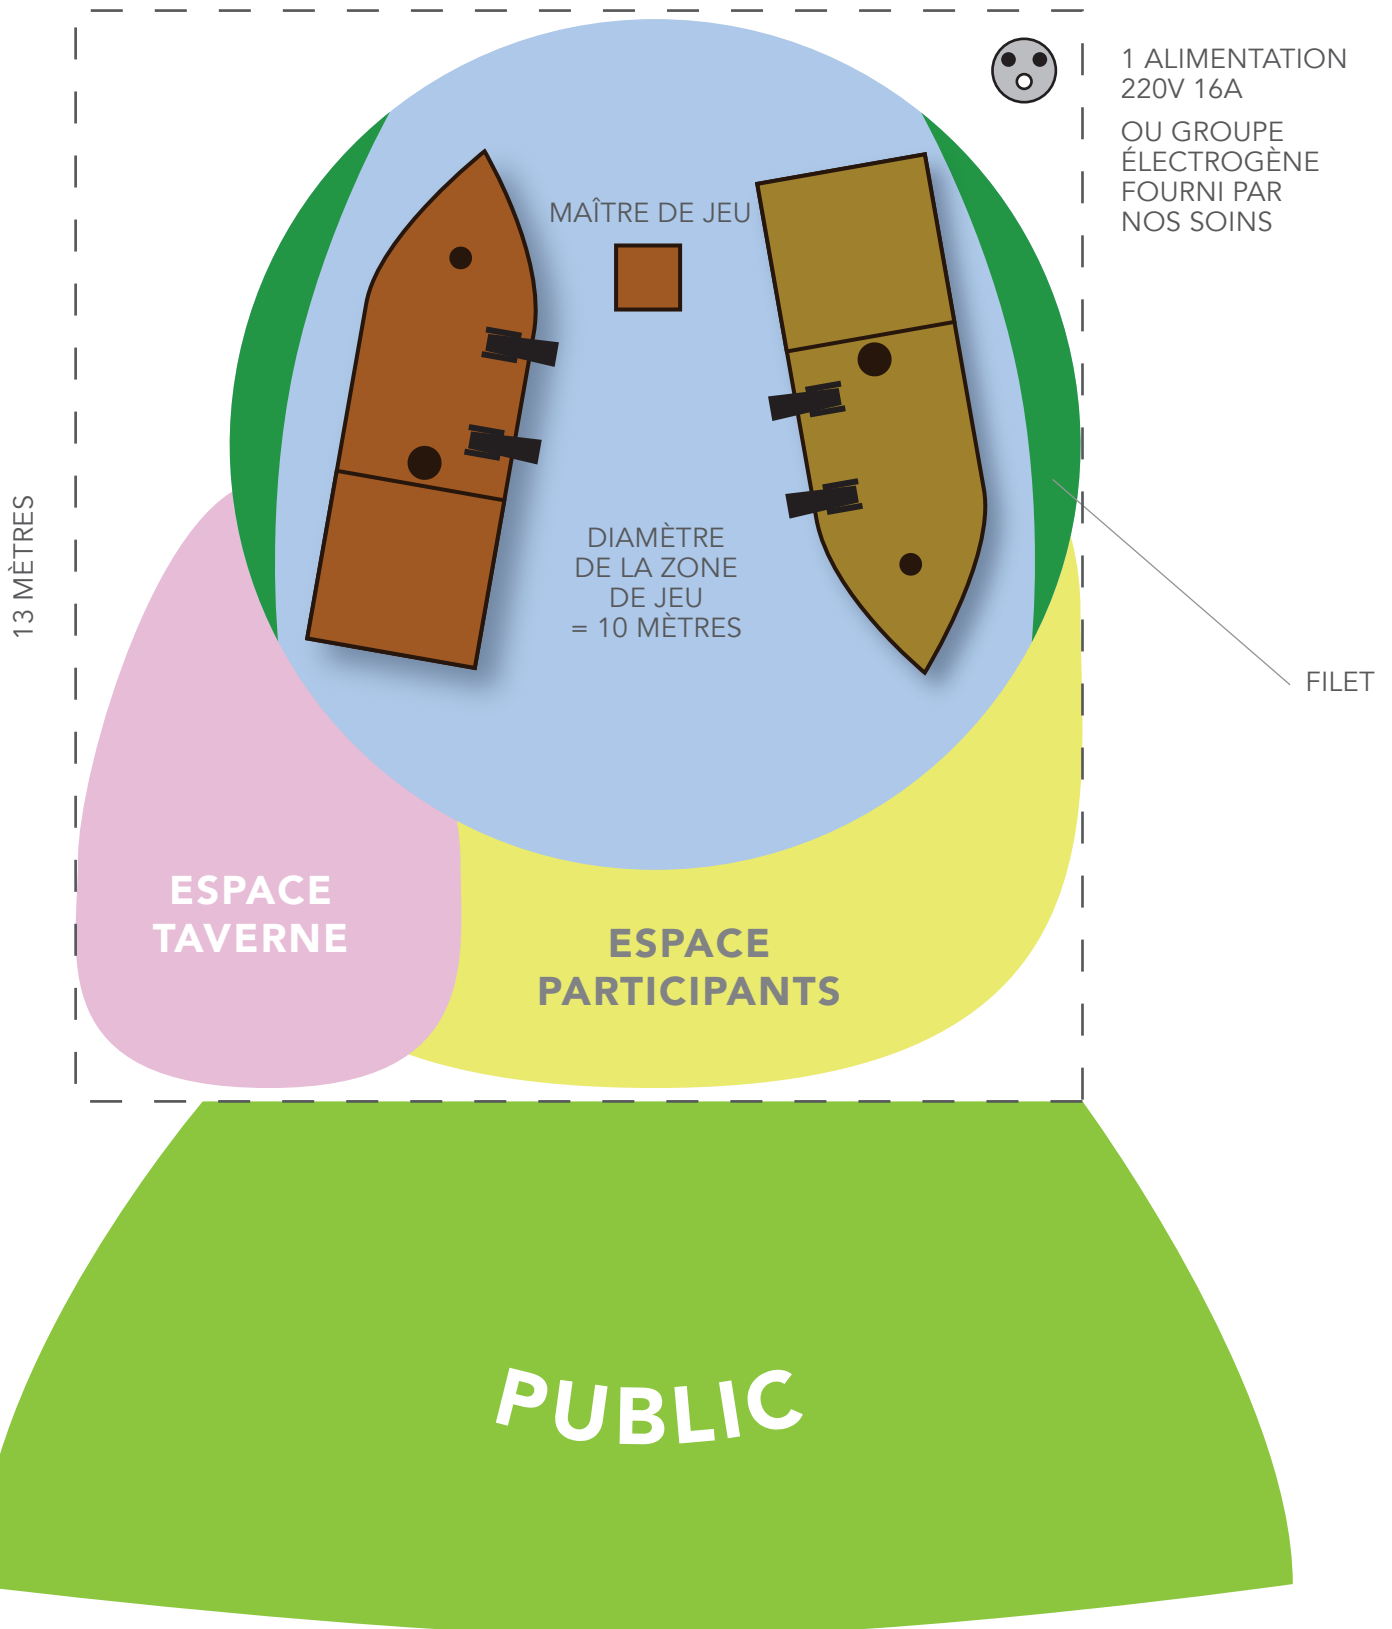

# À L'ABORDAGE

### IMPLANTATION SCÉNIQUE

12 MÈTRES

TEMPS DE MONTAGE 3H / DÉMONTAGE 1H30  
AVEC L'AIDE DE 3 PERSONNES  
(LES MÊMES POUR LE MONTAGE ET POUR LE DÉMONTAGE).